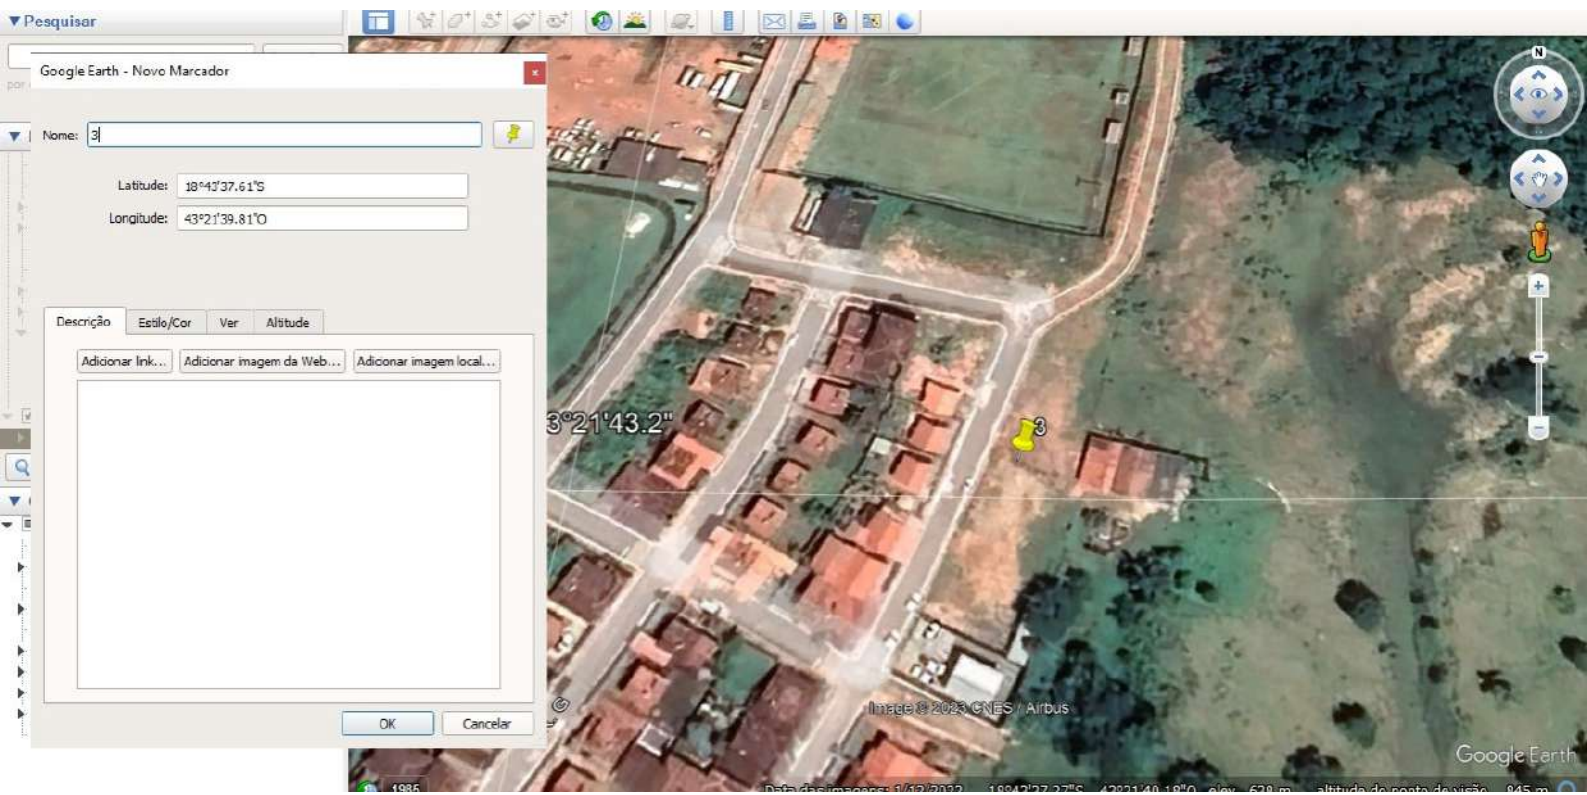

Google Earth - Novo Marcador

Nome: 3

Latitude: 18°42'37.61\"S

Longitude: 43°21'39.81\"O

Descrição

Adicionar link... Adicionar imagem da Web... Adicionar imagem local...

OK Cancelar

3°21'43.2"

3

Image © 2023 CNES / Airbus

Google Earth

1986