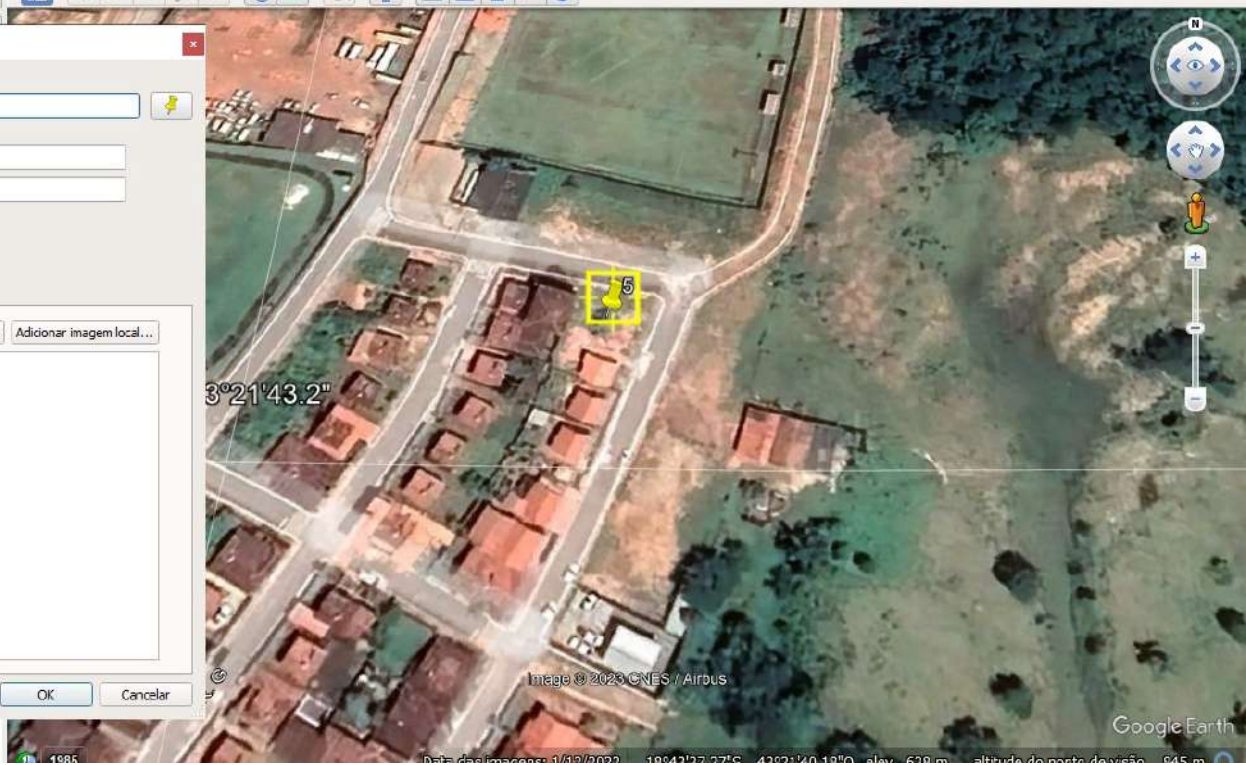

Adicionar link... Adicionar imagem da Web... Adicionar imagem local...

OK Cancelar

3°21'43.2"

3

Image © 2023 CNES / Airbus

Google Earth

1986

Data da imagem: 5/15/2012 18°21'27.27\"S 43°21'40.10\"O elev: 620m altitude do objeto do visor: 945m

Google Earth - Novo Marcador

Nome: 5

Latitude: 18°43'36.60"S

Longitude: 43°21'40.35"O

Descrição Estilo/Cor Ver Altitude

Adicionar link... Adicionar imagem da Web... Adicionar imagem local...

OK Cancelar

Image © 2023 CNES / Airbus