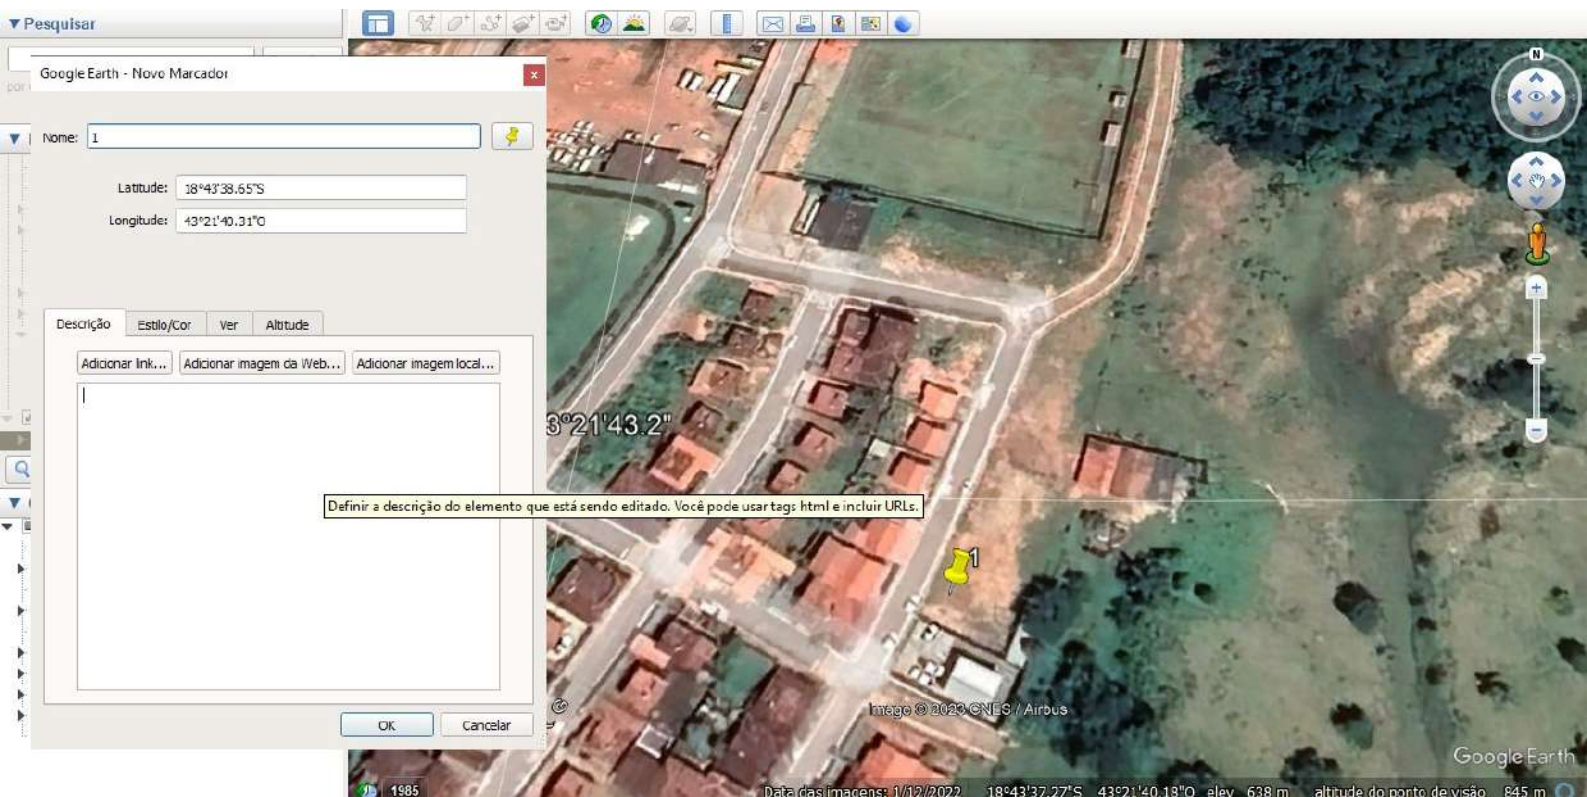

Nome:

Latitude:

Longitude:

Descrição Estilo/Cor Ver Altitude

Definir a descrição do elemento que está sendo editado. Você pode usar tags html e incluir URLs.

OK

Cancelar

3°21'43.2"

Imagem © 2023 CNES / Airbus

Google Earth - Novo Marcador

Nome: 4

Latitude: 18°43'35.63"S

Longitude: 43°21'40.48"O

Descrição

Estilo/Cor

Ver

Altitude

Adicionar link... Adicionar imagem da Web... Adicionar imagem local...

OK Cancelar

Google Earth - Novo Marcador

Nome: 3

Latitude: 18°42'37.61\"S

Longitude: 43°21'39.81\"O

Descrição

Google Earth - Novo Marcador

Nome: 5

Latitude: 18°43'36.60"S

Longitude: 43°21'40.35"O

Descrição Estilo/Cor Ver Altitude

Adicionar link... Adicionar imagem da Web... Adicionar imagem local...

OK Cancelar

Image © 2023 CNES / Airbus